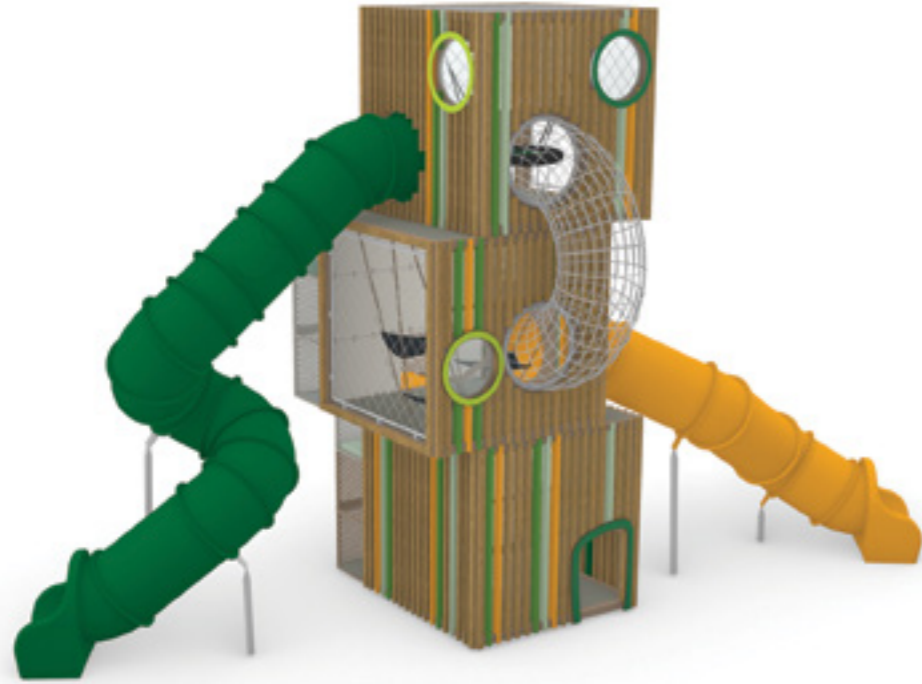

CU03

CU05

CU05
Cosmos

CU05
Calculus

CU05
Natura

ΠΛΗΡΟΦΟΡΙΕΣ ΠΡΟΪΟΝΤΩΝ

Κωδικός Προϊόντος	Διαστάσεις Μ x Φ x Υ (cm)	Ελάχιστος Χώρος Μ x Φ x Υ (cm)	Ύψος Πτώσης	Χώρος Ασφαλείας (m²)	Αριθμός Χρηστών	Ηλικιακό Εύρος	Προσβασιμότητα
CU03	1010 x 390 x 600	1370 x 690 x 600	100	62	20	3+	-
CU05	533 x 287 x 400	883 x 587 x 400	125	38,9	15	3+	-
CU05 Calculus	533 x 287 x 400	883 x 587 x 400	125	38,9	15	3+	-
CU05 Cosmos	533 x 287 x 400	883 x 587 x 400	125	38,9	15	3+	-
CU05 Natura	533 x 287 x 400	883 x 587 x 400	125	38,9	15	3+	-