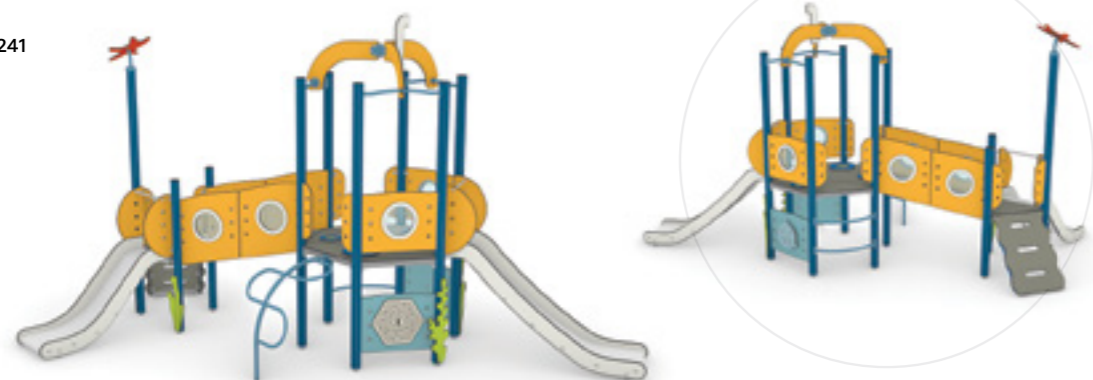

S241

S242

S244

S243B

S245

ΠΛΗΡΟΦΟΡΙΕΣ ΠΡΟΪΟΝΤΩΝ

Κωδικός Προϊόντος	Διαστάσεις Μ x Φ x Υ (cm)	Ελάχιστος Χώρος Μ x Φ x Υ (cm)	Ύψος Πτώσης	Χώρος Ασφαλείας (m²)	Αριθμός Χρηστών	Ηλικιακό Εύρος	Προσβασιμότητα
S241	675 x 290 x 373	1030 x 670 x 375	125	44,9	15	3+	-
S242	250 x 170 x 260	600 x 470 x 260	60	19,6	4	1,5+	-
S243B	460 x 385 x 375	805 x 720 x 375	125	34,7	10	1,5+	-
S244	1015 x 460 x 375	1415 x 760 x 375	125	62,4	16	3+	-
S245	325 x 150 x 325	675 x 450 x 325	95	22,2	5	1,5+	-

S249B

SH240

SH243

S249_INF

ΠΛΗΡΟΦΟΡΙΕΣ ΠΡΟΪΟΝΤΩΝ

Κωδικός Προϊόντος	Διαστάσεις Μ x Φ x Υ (cm)	Ελάχιστος Χώρος Μ x Φ x Υ (cm)	Ύψος Πτώσης	Χώρος Ασφαλείας (m²)	Αριθμός Χρηστών	Ηλικιακό Εύρος	Προσβασιμότητα
S249B	510 x 370 x 325	845 x 720 x 325	95	37,7	12	1,5+	-
SH240	980 x 840 x 370	1315 x 1190 x 370	155	76	20	6+	✓
SH243	535 x 265 x 375	885 x 565 x 375	125	33,8	12	3+	✓
S249_INF	615 x 445 x 335	915 x 740 x 335	95	53	18	1,5+	✓