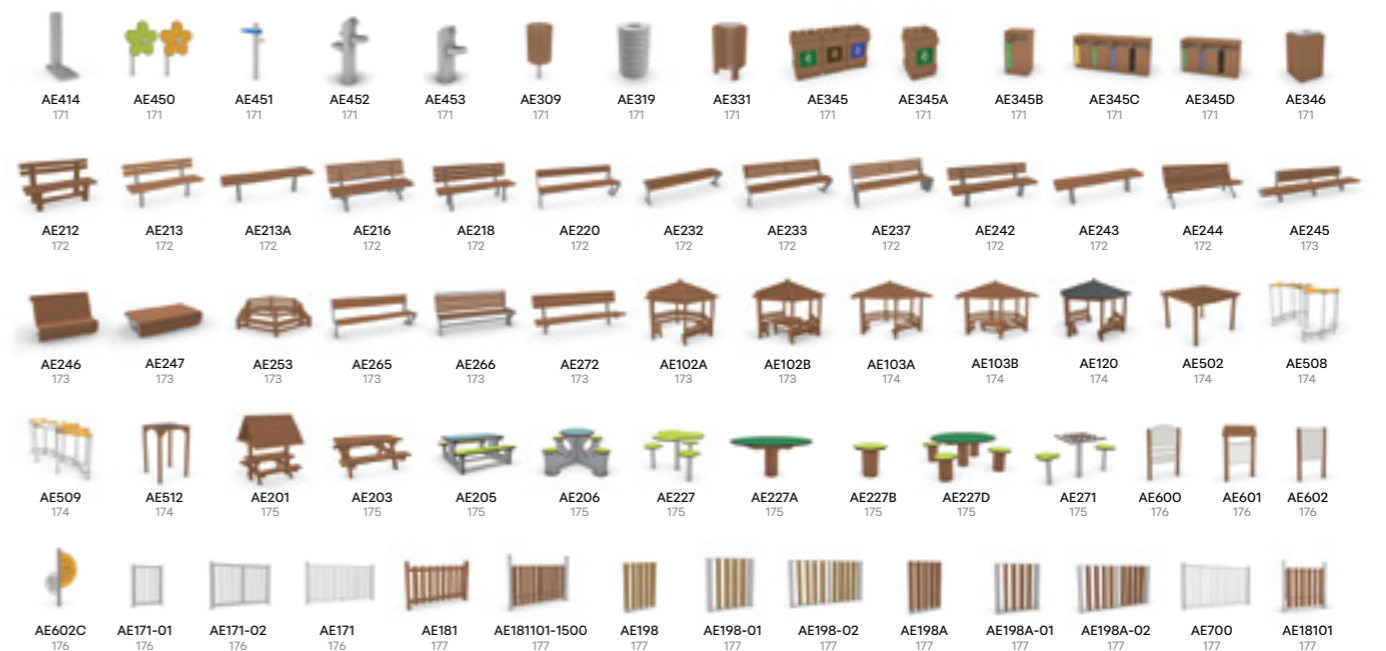

110-119

ΣΕΙΠΑ JURASSIC

120-125

ΣΕΙΠΑ MOOV

126-135

ΕΜ

ΕΙΣ

Η νέα εποχή της ParkoPlay