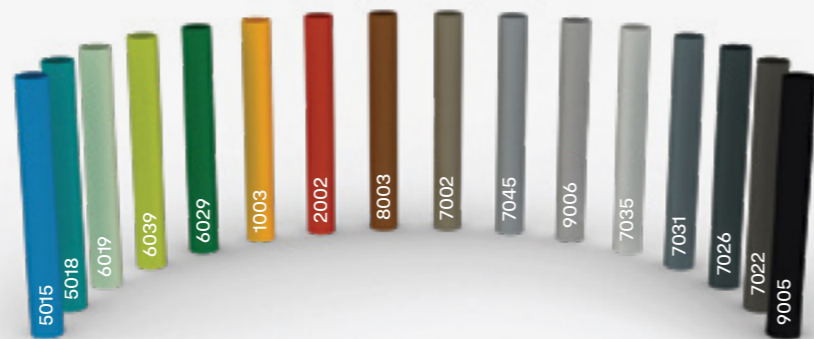

Βαμμένα μεταλλικά στοιχεία

Τα μεταλλικά στοιχεία κατασκευάζονται από **δομικό χάλυβα S235JR** με υψηλό ποσοστό ανακυκλωμένων υλικών. Για την προστασία από τη διάβρωση & τις εξωτερικές συνθήκες εφαρμόζονται οι παρακάτω διαδικασίες:

- Θερμό γαλβάνισμα και στη συνέχεια διπλή ηλεκτροστατική βαφή, ή
- Καθαρισμός με σφαιροβολή (Shot Blasting) και στη συνέχεια διπλή ηλεκτροστατική βαφή.

Οι διαδικασίες αυτές εγγυώνται υψηλή αντοχή και μεγάλη διάρκεια ζωής.