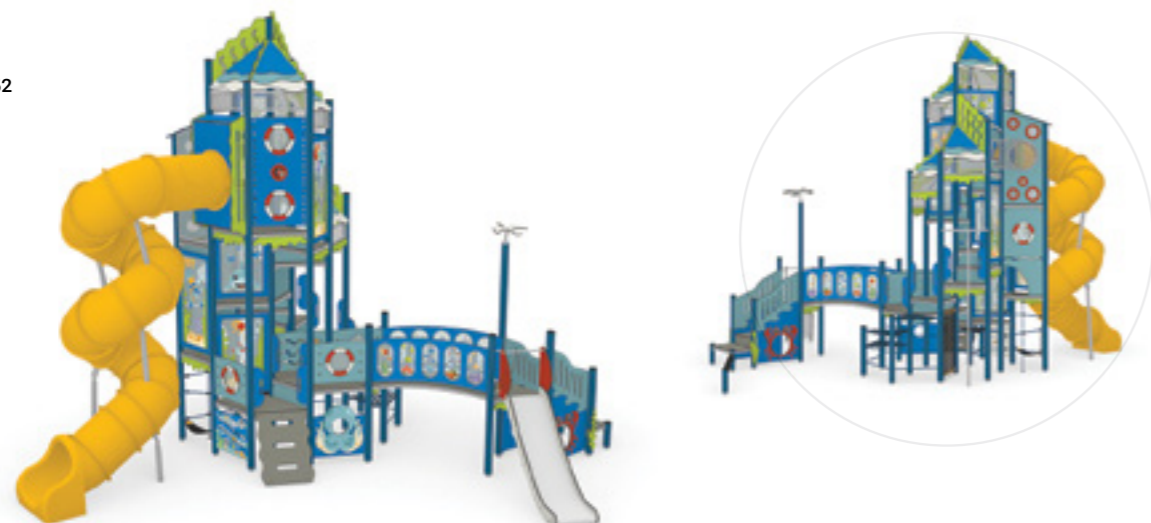

S552

S553

S555

ΠΛΗΡΟΦΟΡΙΕΣ ΠΡΟΪΟΝΤΩΝ

Κωδικός Προϊόντος	Διαστάσεις Μ x Φ x Υ (cm)	Ελάχιστος Χώρος Μ x Φ x Υ (cm)	Ύψος Πτώσης	Χώρος Ασφαλείας (m²)	Αριθμός Χρηστών	Ηλικιακό Εύρος	Προσβασιμότητα
S552	775 x 780 x 670	1115 x 1090 x 670	185	74,1	50	1,5+/6+	-
S553	1015 x 500 x 610	1345 x 840 x 610	155	68	43	1,5+/6+	-
S555	575 x 550 x 550	875 x 720 x 550	125	51,1	30	1,5+/6+	-