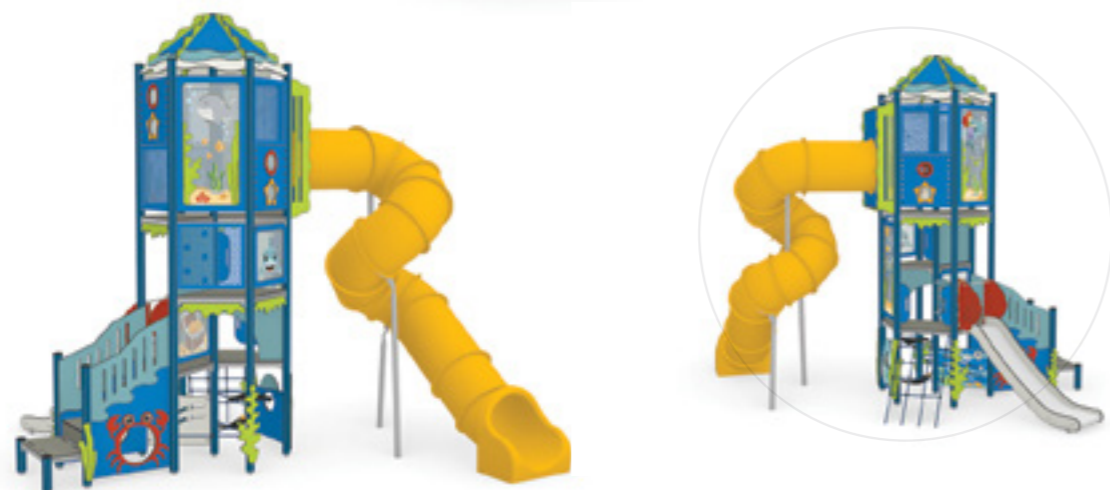

S555

ΠΛΗΡΟΦΟΡΙΕΣ ΠΡΟΪΟΝΤΩΝ

Κωδικός Προϊόντος	Διαστάσεις Μ x Φ x Υ (cm)	Ελάχιστος Χώρος Μ x Φ x Υ (cm)	Ύψος Πτώσης	Χώρος Ασφαλείας (m²)	Αριθμός Χρηστών	Ηλικιακό Εύρος	Προσβασιμότητα
S552	775 x 780 x 670	1115 x 1090 x 670	185	74,1	50	1,5+/6+	-
S553	1015 x 500 x 610	1345 x 840 x 610	155	68	43	1,5+/6+	-
S555	575 x 550 x 550	875 x 720 x 550	125	51,1	30	1,5+/6+	-