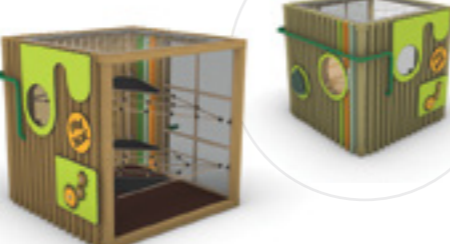

Συνδυασμός
σκανδιναβικής πεύκης
με HPL πάνελ.

Χαλύβδινο πλέγμα.

Ενισχυμένο
συνθετικό
καουτσούκ.

CU PLAY BOX 1

CU PLAY BOX 2

CU PLAY BOX 3

CU PLAY BOX 4

CU01