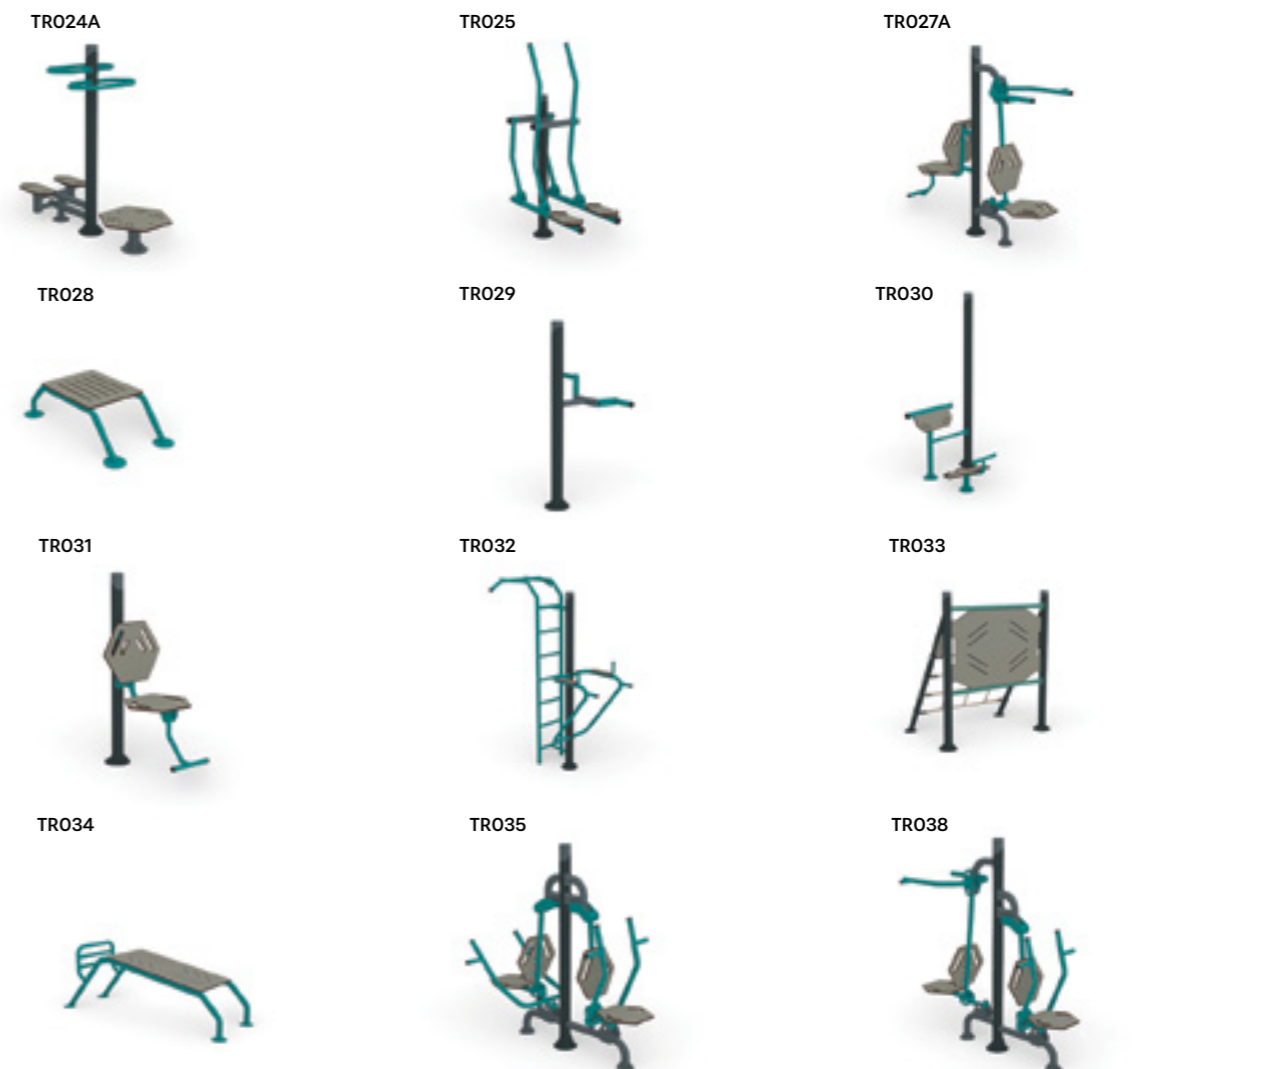

ΠΛΗΡΟΦΟΡΙΕΣ ΠΡΟΪΟΝΤΩΝ

Κωδικός Προϊόντος	Διαστάσεις Μ x Φ x Υ (cm)	Ελάχιστος Χώρος Μ x Φ x Υ (cm)	Ύψος Πτώσης	Χώρος Ασφαλείας (m²)	Αριθμός Χρηστών	Ηλικιακό Εύρος	Προσβασιμότητα
TR024A	145 x 65 x 150	445 x 365	40	14,2	2	14+	-
TR025	60 x 115 x 190	360 x 415	40	12,89	1	14+	-
TR027A	185 x 90 x 190	485 x 390	60	15,65	2	14+	-
TR028	100 x 50 x 30	400 x 350	<60	12	1	14+	-
TR029	70 x 55 x 150	370 x 355	<60	10,5	1	14+	-
TR030	100 x 85 x 200	400 x 385	40	13,3	1	14+	-
TR031	55 x 95 x 150	355 x 395	60	11,9	1	14+	-
TR032	175 x 105 x 235	510 x 475	200	19,2	2	14+	-
TR033	160 x 110 x 170	460 x 410	155	16,7	1	14+	-
TR034	225 x 80 x 80	615 x 380	80	20,8	1	14+	-
TR035	88 x 175 x 170	388 x 475	60	16,5	2	14+	-
TR038	173 x 92 x 190	473 x 392	60	16,1	2	14+	-