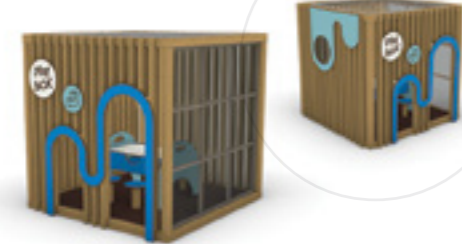

CU PLAY BOX 3