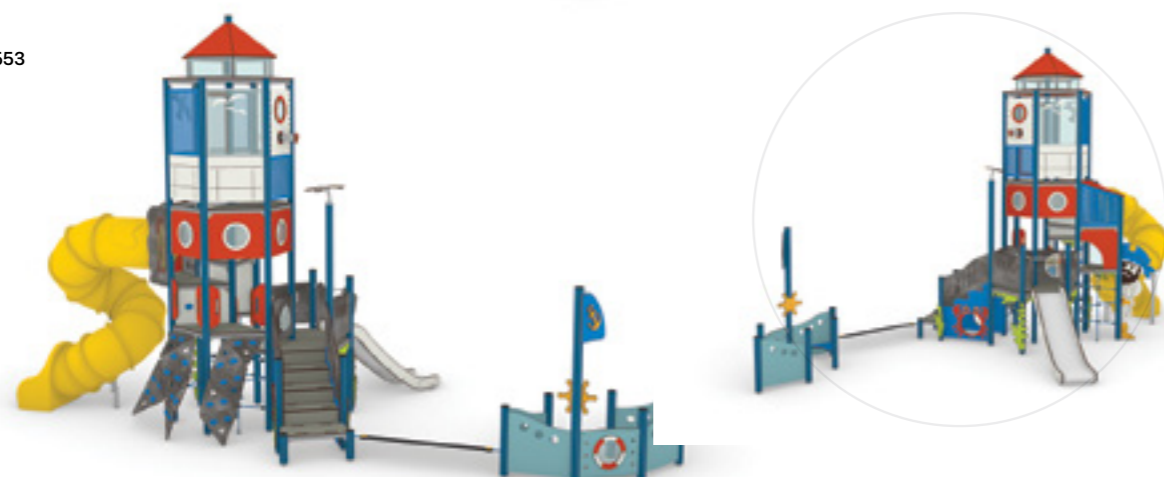

S552

S553

S555

ΠΛΗΡΟΦΟΡΙΕΣ ΠΡΟΪΟΝΤΩΝ

Κωδικός Προϊόντος	Διαστάσεις Μ x Φ x Υ (cm)	Ελάχιστος Χώρος Μ x Φ x Υ (cm)	Ύψος Πτώσης	Χώρος Ασφαλείας (m²)	Αριθμός Χρηστών	Ηλικιακό Εύρος	Προσβασιμότητα
S552	775 x 780 x 670	1115 x 1090 x 670	185	74,1	50	1,5+/6+	-
S553	1015 x 500 x 610	1345 x 840 x 610	155	68	43	1,5+/6+	-
S555	575 x 550 x 550	875 x 720 x 550	125	51,1	30	1,5+/6+	-