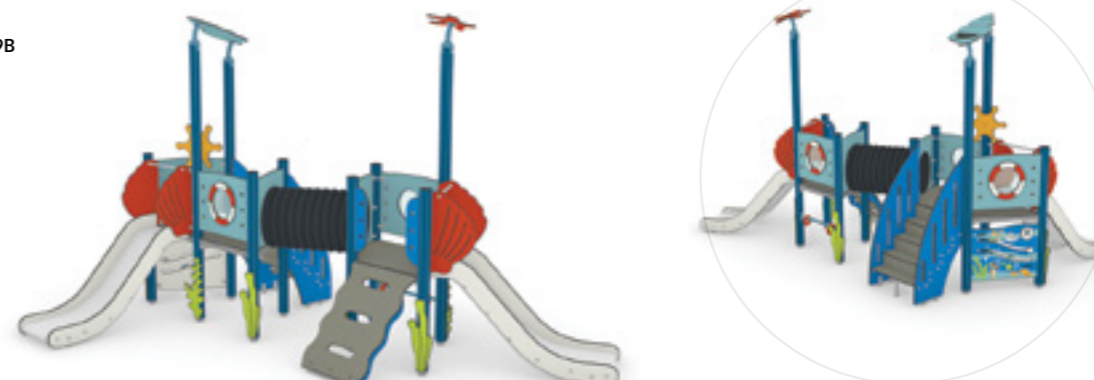

ΠΛΗΡΟΦΟΡΙΕΣ ΠΡΟΪΟΝΤΩΝ

Κωδικός Προϊόντος	Διαστάσεις Μ x Φ x Υ (cm)	Ελάχιστος Χώρος Μ x Φ x Υ (cm)	Ύψος Πτώσης	Χώρος Ασφαλείας (m²)	Αριθμός Χρηστών	Ηλικιακό Εύρος	Προσβασιμότητα
S241	675 x 290 x 373	1030 x 670 x 375	125	44,9	15	3+	-
S242	250 x 170 x 260	600 x 470 x 260	60	19,6	4	1,5+	-
S243B	460 x 385 x 375	805 x 720 x 375	125	34,7	10	1,5+	-
S244	1015 x 460 x 375	1415 x 760 x 375	125	62,4	16	3+	-
S245	325 x 150 x 325	675 x 450 x 325	95	22,2	5	1,5+	-

S249B