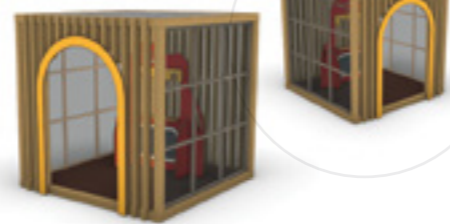

ΠΛΗΡΟΦΟΡΙΕΣ ΠΡΟΪΟΝΤΩΝ

Κωδικός Προϊόντος	Διαστάσεις Μ x Φ x Υ (cm)	Ελάχιστος Χώρος Μ x Φ x Υ (cm)	Ύψος Πτώσης	Χώρος Ασφαλείας (m²)	Αριθμός Χρηστών	Ηλικιακό Εύρος	Προσβασιμότητα
CU PLAY BOX 1	190 x 190 x 180	490 x 490 x 180	<60	21,9	8	1,5+	-
CU PLAY BOX 2	190 x 180 x 180	490 x 480 x 180	<60	21,6	8	1,5+	-
CU PLAY BOX 3	190 x 190 x 180	490 x 490 x 180	<60	21,9	8	1,5+	-
CU PLAY BOX 4	210 x 200 x 180	510 x 500 x 180	<60	23,4	15	4+	-
CU01	655 x 593 x 400	990 x 978 x 400	200	59,2	20	3+	-
CU02	478 x 360 x 403	828 x 660 x 400	100	44	20	3+	-